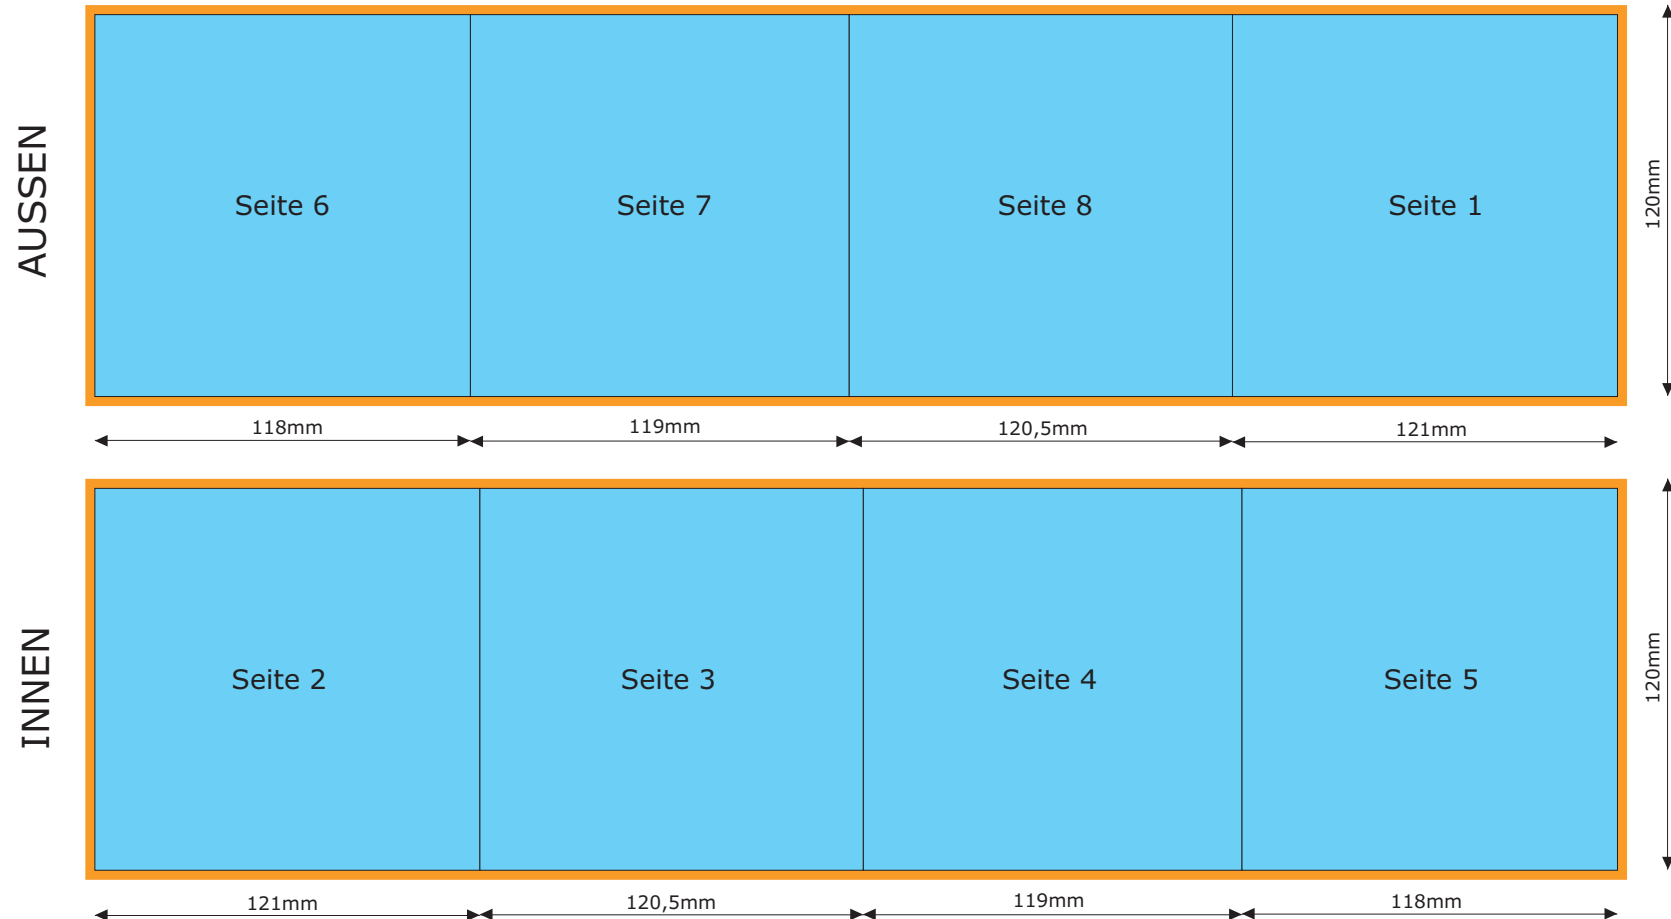

bedruckbare Fläche - printable space

3mm Beschnitt - 3mm bleeding area

Hintergrundbilder müssen mit 3mm Beschnitt angelegt werden, damit keine Schnittkanten zu sehen sind!
Bilder/Bitmaps bitte mit einer Auflösung von 300dpi und Farbmodus CMYK (4-fbg.) oder Graustufen (1-fbg.) anlegen!
Fonts, wenn möglich, immer mitsenden.

update: 11.09.07